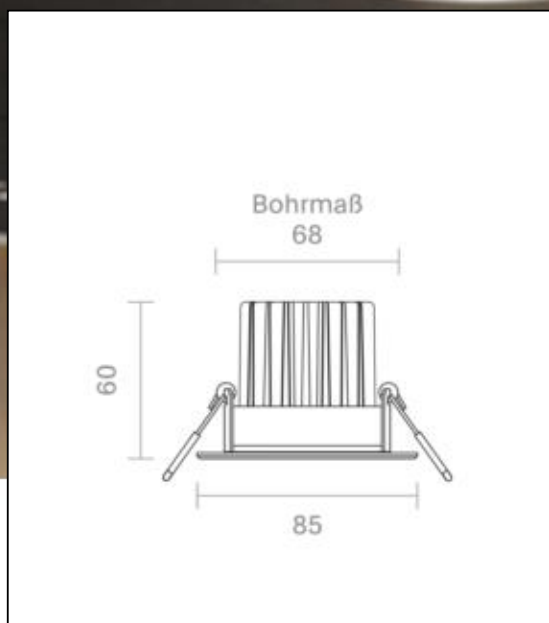

Datenblatt
5726001

Einbauleuchte Diled 10W 610lm 2700K-2100K dtw

Dimmbar: ja

Unser 10W **Diled Downlight** ist der Nachfolger der erfolgreichen Haled-Serie aus dem Hause Sigor. Der einzigartige Reflektor imitiert perfekt den von einer Halogenvariante. Durch den hohen Farbwiedergabeindex ist eine nahezu tageslicht-ähnliche Farbwiedergabe garantiert. Das Einbaudownlight besitzt die Dim-To-Warm Technologie. Es zeichnet sich durch die Absenkung der Lichtfarbe beim Dimmen von 2.700K zu 2.100K aus, wie bei einer traditionelle Glühlampe. Die Einbauleuchte ist mit der modernsten LED-Technologie ausgestattet und weißt somit eine hohe Dimmerkompatibilität auf. Die Stromversorgung erfolgt über einen integrierten Treiber. Besonders wichtig im Objekt: wir bieten 3 Jahre Garantie und verbürgen uns für die hochwertige Verarbeitung und Langlebigkeit.

Spektrale Strahlungsverteilung im Bereich 180 - 800 nm

Sigor
5726001

A	
B	
C	
D	
E	
F	
G	G

10
kWh/1000h

2019/2015

5726001

Einbauleuchte Diled 10W 610lm 2700K-2100K dtw

Bedienungsanleitung: