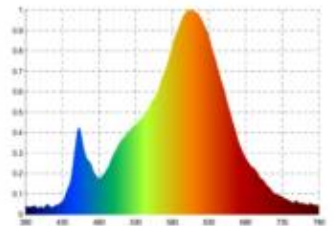

Datenblatt
5726001

Einbauleuchte Diled 10W 610lm 2700K-2100K dtw

Dimmbar: ja

Unser 10W **Diled Downlight** ist der Nachfolger der erfolgreichen Haled-Serie aus dem Hause Sigor. Der einzigartige Reflektor imitiert perfekt den von einer Halogenvariante. Durch den hohen Farbwiedergabeindex ist eine nahezu tageslicht-ähnliche Farbwiedergabe garantiert. Das Einbaudownlight besitzt die Dim-To-Warm Technologie. Es zeichnet sich durch die Absenkung der Lichtfarbe beim Dimmen von 2.700K zu 2.100K aus, wie bei einer traditionelle Glühlampe. Die Einbauleuchte ist mit der modernsten LED-Technologie ausgestattet und weißt somit eine hohe Dimmerkompatibilität auf. Die Stromversorgung erfolgt über einen integrierten Treiber. Besonders wichtig im Objekt: wir bieten 3 Jahre Garantie und verbürgen uns für die hochwertige Verarbeitung und Langlebigkeit.

Dimmerempfehlung: www.sigor.de/dimmerliste

610 lm	Nomineller Nutzlichtstrom
10,00 Watt	Leistungsaufnahme
2700-2100 K	Farbtemperatur
Ra>95	Farbwiedergabe
<5 sdcn	Farbkonsistenz
36°	Abstrahlwinkel
weiß	Ausführung
IP20	Schutzklasse
-10° - 30°C	Einsatztemperatur
0.9	Leistungsfaktor
230 V AC	Betriebsspannung
50/60 Hz	Betriebsfrequenz
230 mA	Nennstrom
10 kWh/1000h	Energieverbrauch
<1.0 s	Anlaufzeit zum Erreichen von 60% des vollen Lichtstroms
<0.5 s	Zündzeit
Ø 50.000 h	Nennlebensdauer
L80B10	Messverfahren Lebensdauer
0.8	Lampenlichtstromerhalt am Ende der Nennlebensdauer

Spektrale Strahlungsverteilung im Bereich 180 - 800 nm

Sigor
5726001

A	
B	
C	
D	
E	
F	
G	G

10
kWh/1000h

2019/2015

5726001

Einbauleuchte Diled 10W 610lm 2700K-2100K dtw

Bedienungsanleitung: